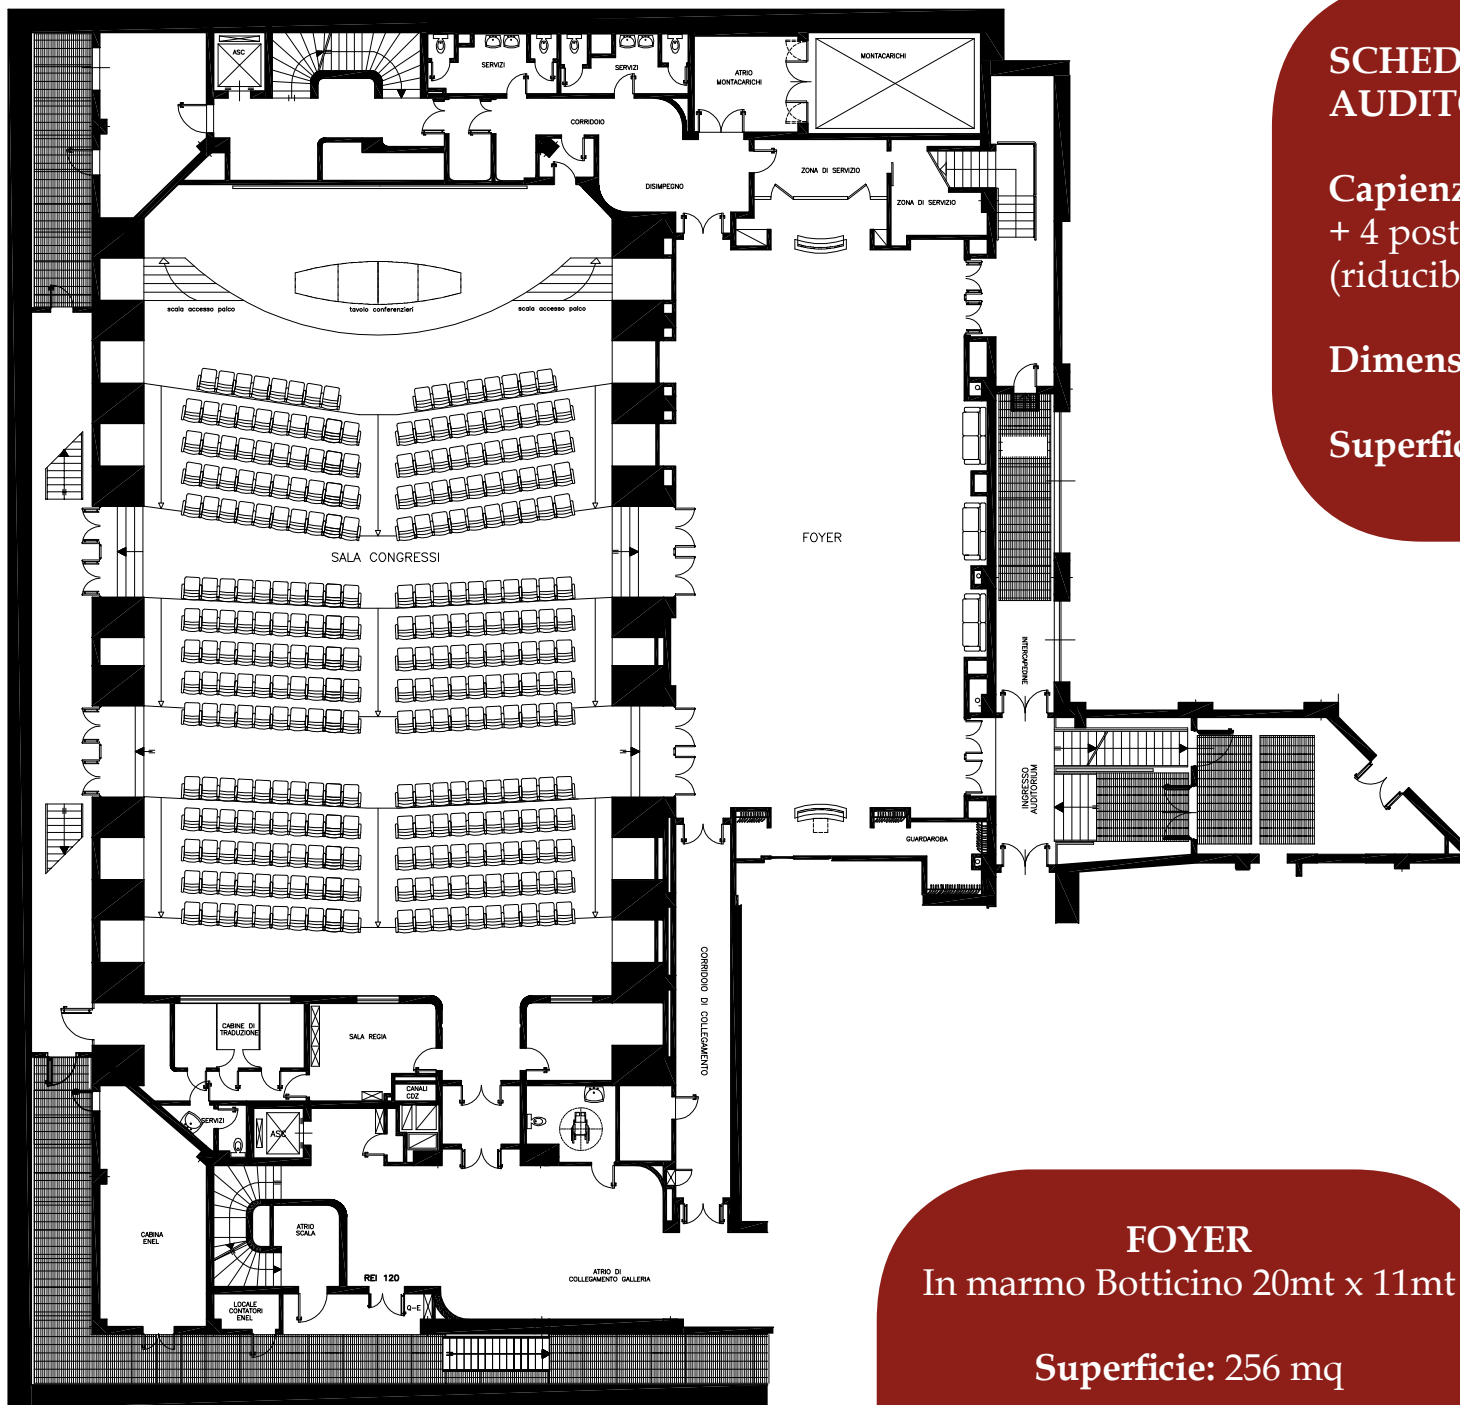

Auditorium

Auditorium

È arredato con poltrone in Alcantara rosso, con piano scrittoio incorporato e traduzione simultanea centralizzata, completato da un grande palco con podio per relatore. La cabina regia gestisce il perfetto funzionamento degli impianti.

SCHEDA TECNICA AUDITORIUM

Capienza: 296 posti
+ 4 posti disabili
(riducibili a 150 posti)

Dimensioni: 29mt x 17mt

Superficie: 540 mq

FOYER

In marmo Botticino 20mt x 11mt

Superficie: 256 mq

Auditorium