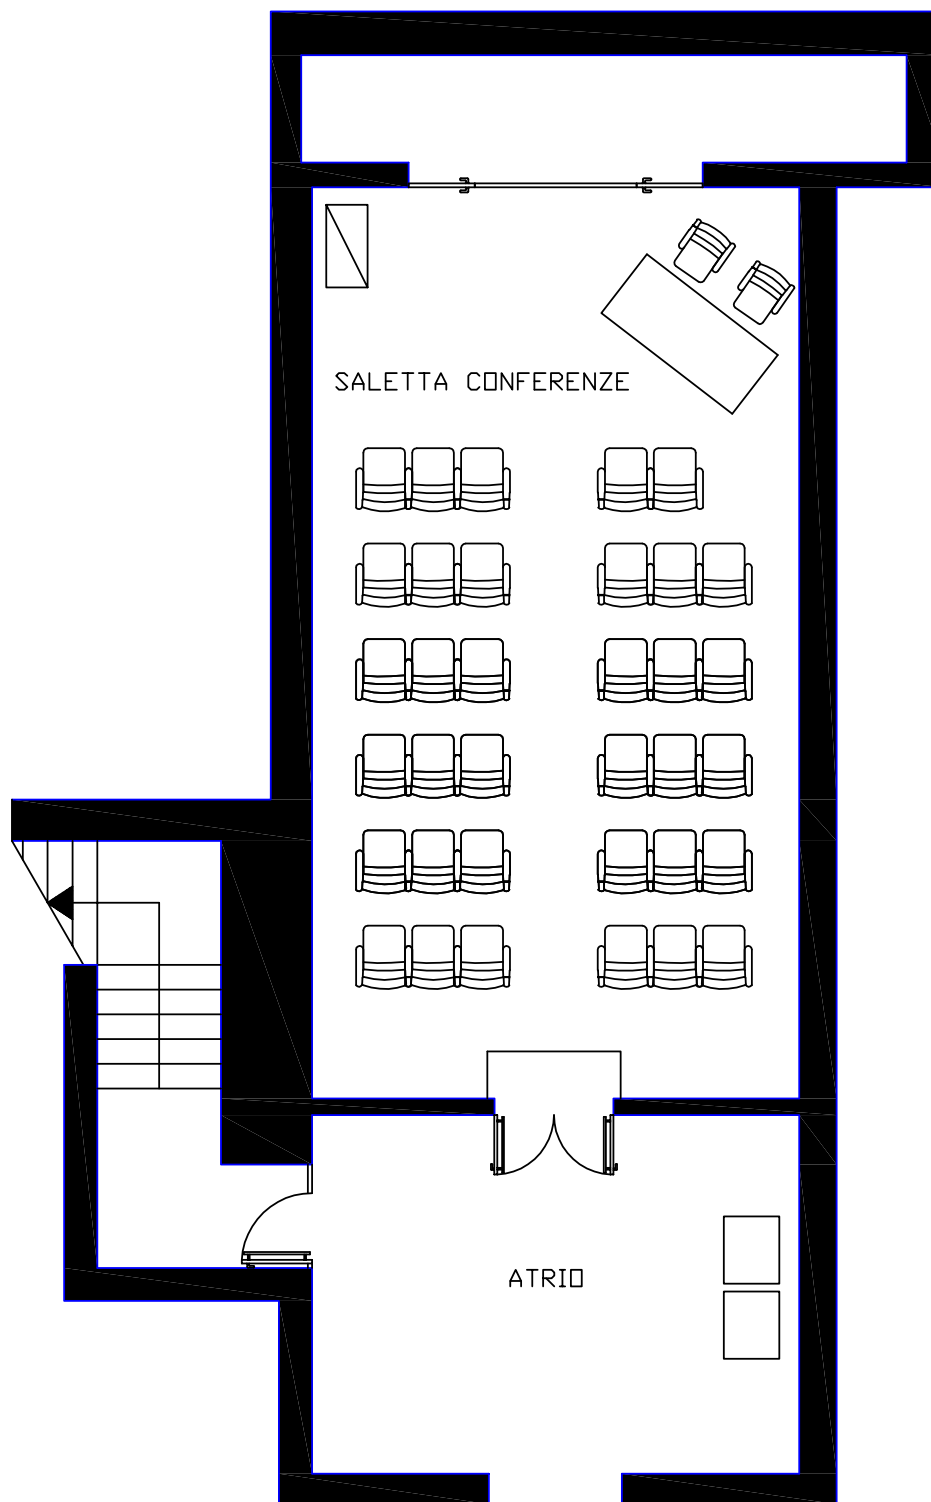

SCHEDA TECNICA AUDITORIUM

Capienza: 296 posti
+ 4 posti disabili
(riducibili a 150 posti)

Dimensioni: 29mt x 17mt

Superficie: 540 mq

FOYER

In marmo Botticino 20mt x 11mt

Superficie: 256 mq

Auditorium

Foyer

L'Auditorium si avvale di uno spazioso ed elegante Foyer ideale ad ospitare allestimenti espositivi, servizio accoglienza e catering. Ha una superficie di oltre 250 mq ed è caratterizzato da una pavimentazione in pregiato marmo Botticino.

La Saletta

Conferenze

La *Saletta Conferenze* ha una superficie di 70 mq e può accogliere fino a 35 persone.
È il luogo ideale per riunioni e meeting in assoluta tranquillità e riservatezza.
È dotata di sistema di proiezione e lavagna a fogli mobili. Personal computer su richiesta.

The Saletta Conferenze is 70 square metres large and can host up to 35 people. It is the ideal place for meetings and conferences in a quiet and reserved atmosphere.

La Saletta Conferenze

SCHEDA TECNICA